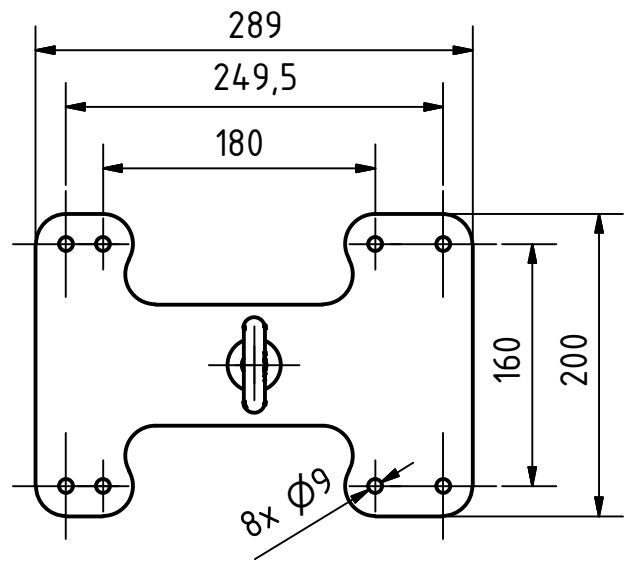

Artikelnummer	Länge (mm)
LX-T-150	150
LX-T-300	300
LX-T-400	400
LX-T-500	500
LX-T-600	600

A ( 1 : 2 )

Artikelnummer Item Number	LX-T-XXX
Benennung Designation	ABS-Lock X Produktzeichnung