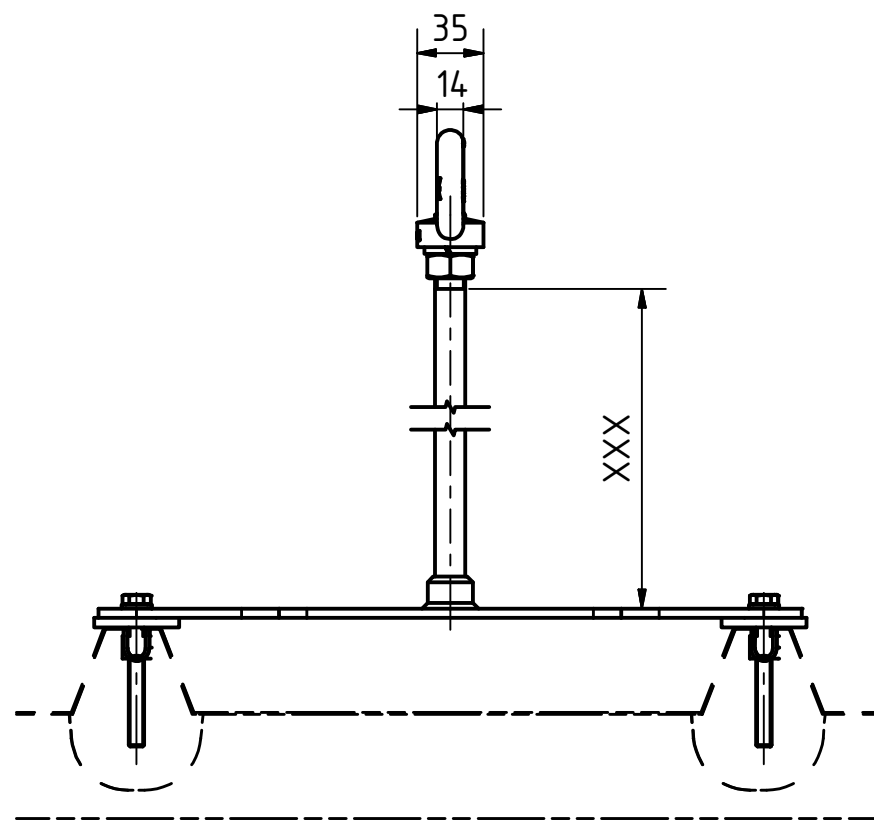

Artikelnummer	Länge (mm)
LX-SW-150	150
LX-SW-300	300
LX-SW-400	400

Artikelnummer Item Number	LX-SW-XXX
Benennung Designation	ABS-Lock X Produktzeichnung