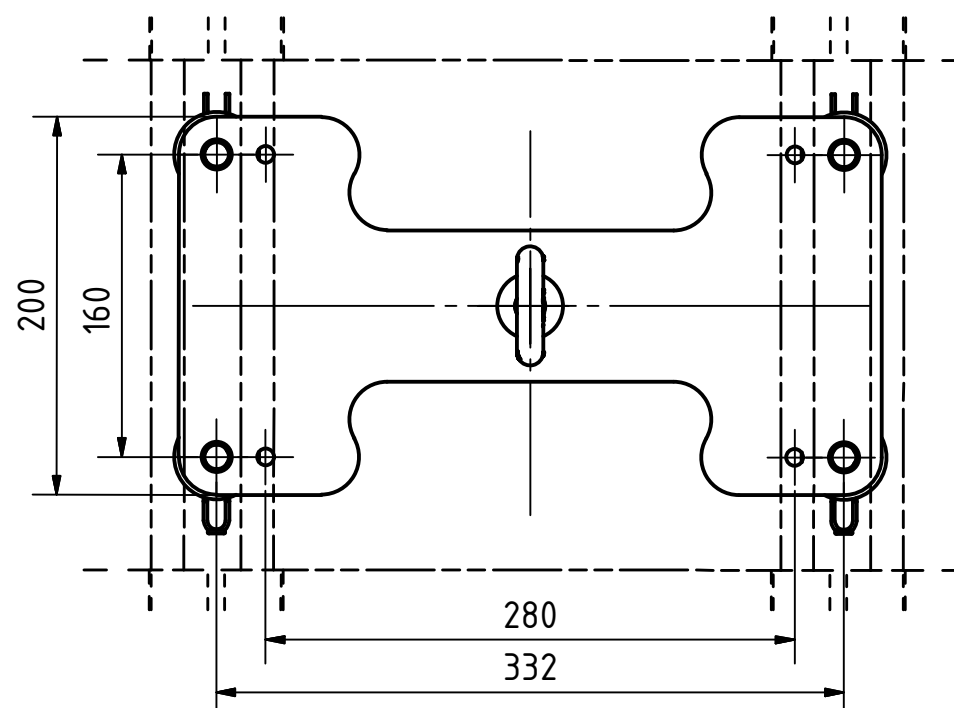

Artikelnummer	Länge (mm)
LX-SW-150	150
LX-SW-300	300
LX-SW-400	400

Artikelnummer Item Number	LX-SW-XXX
Benennung Designation	ABS-Lock X Produktzeichnung