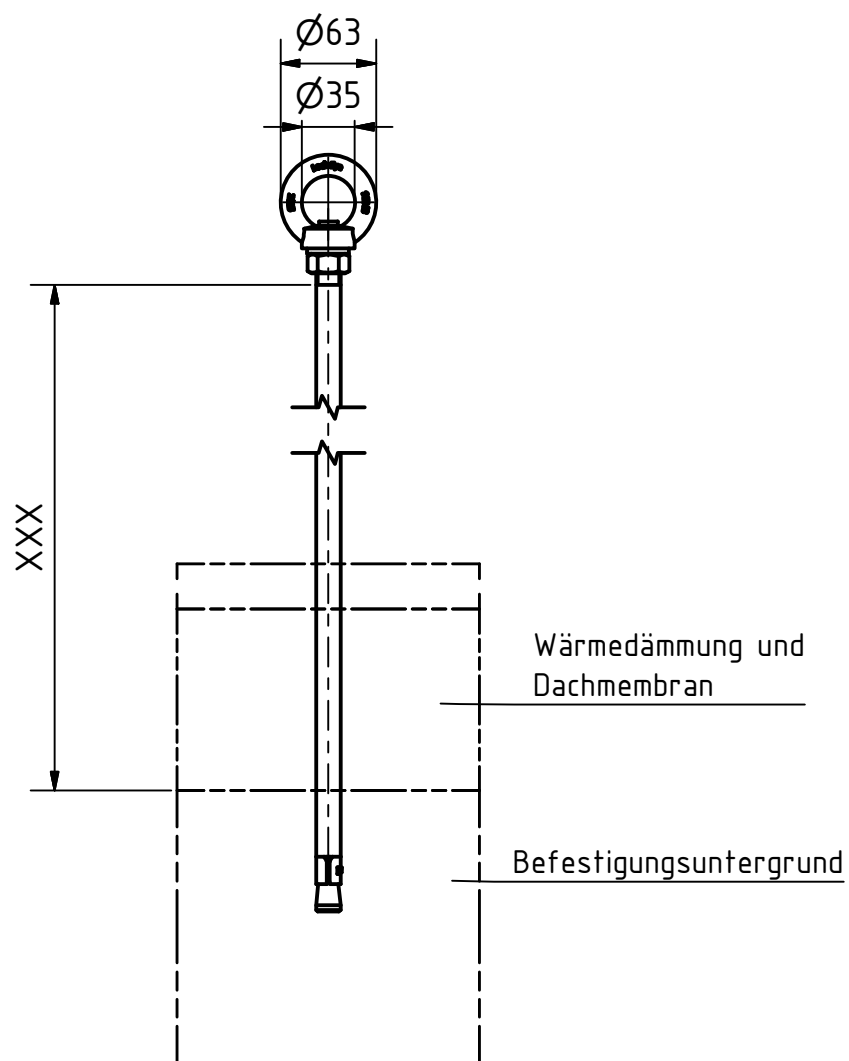

| Artikelnummer | Länge (mm) |
|---------------|------------|
| L3-BE-300 | 300 |
| L3-BE-350 | 350 |
| L3-BE-400 | 400 |
| L3-BE-500 | 500 |
| L3-BE-600 | 600 |
| L3-BE-700 | 700 |
| L3-BE-800 | 800 |

Artikelnummer
Item Number L3-BE-XXX

Benennung
Designation ABS Lock III
Produktzeichnung