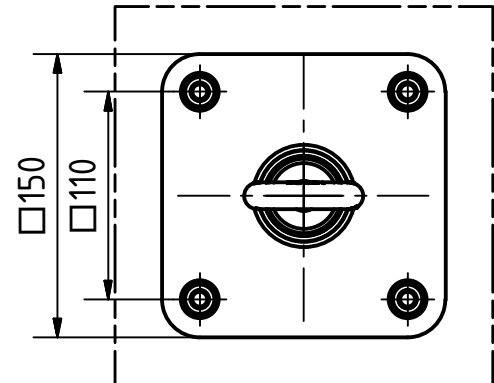

Artikelnummer	Länge (mm)
LX-SR-B-300	300
LX-SR-B-400	400
LX-SR-B-500	500
LX-SR-B-600	600
LX-SR-B-700	700
LX-SR-B-800	800
LX-SR-B-900	900
LX-SR-B-1000	1000

Artikelnummer Item Number	LX-SR-B-XXX
Benennung Designation	ABS-Lock X - SR Produktzeichnung