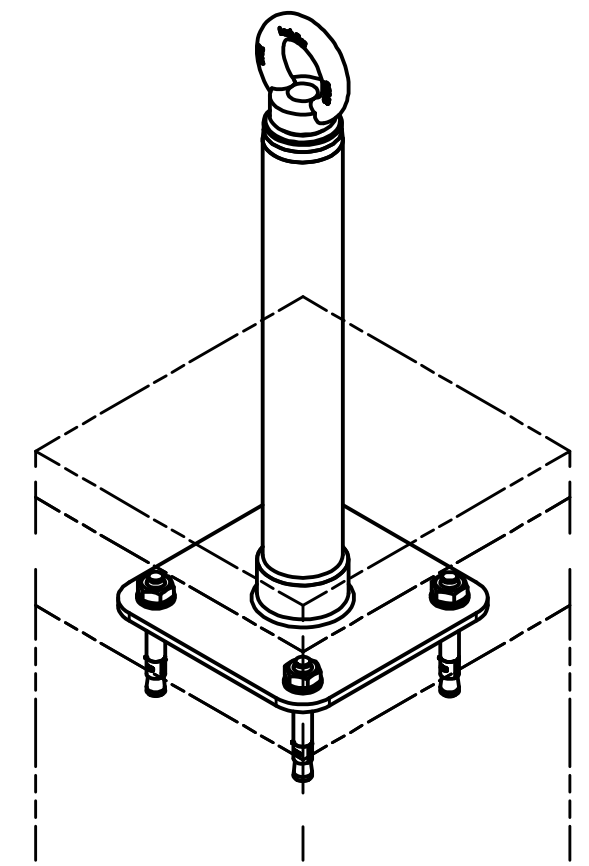

Artikelnummer	Länge (mm)
LX-SR-B-300	300
LX-SR-B-400	400
LX-SR-B-500	500
LX-SR-B-600	600
LX-SR-B-700	700
LX-SR-B-800	800
LX-SR-B-900	900
LX-SR-B-1000	1000

Artikelnummer Item Number	LX-SR-B-XXX
Benennung Designation	ABS-Lock X - SR Produktzeichnung