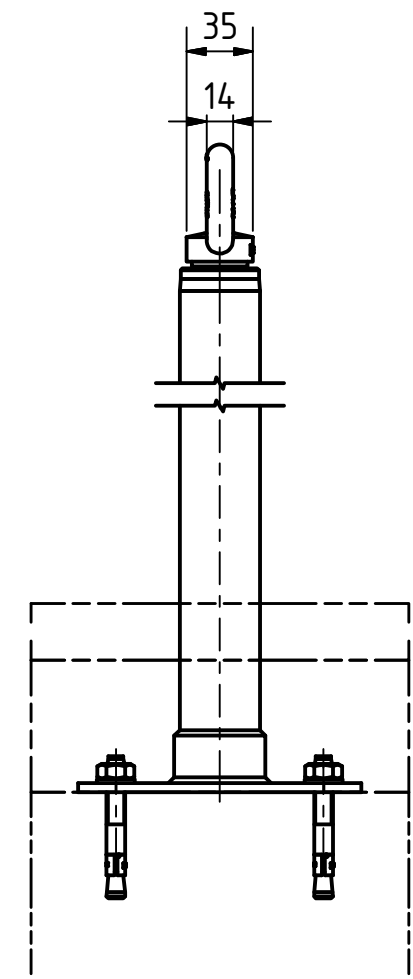

Artikelnummer	Länge (mm)
LX-SR-B-300	300
LX-SR-B-400	400
LX-SR-B-500	500
LX-SR-B-600	600
LX-SR-B-700	700
LX-SR-B-800	800
LX-SR-B-900	900
LX-SR-B-1000	1000

Artikelnummer Item Number	LX-SR-B-XXX
Benennung Designation	ABS-Lock X - SR Produktzeichnung