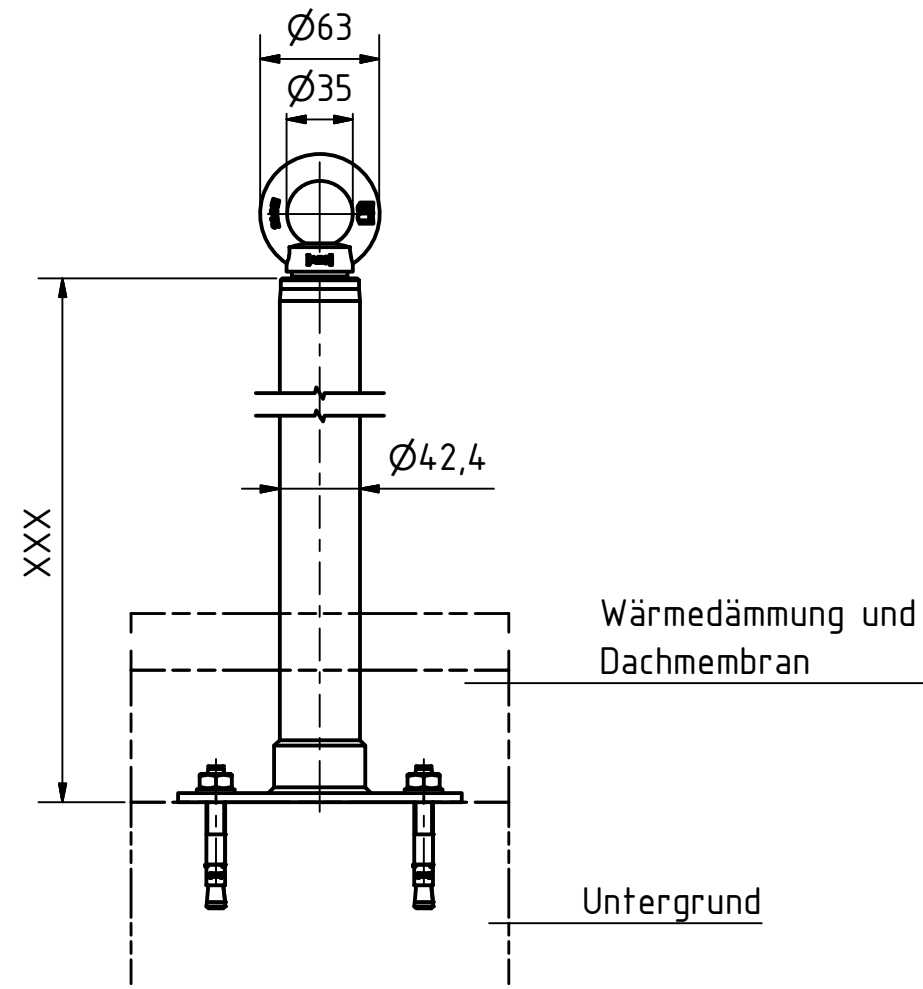

Artikelnummer	Länge (mm)
LX-SR-B-300	300
LX-SR-B-400	400
LX-SR-B-500	500
LX-SR-B-600	600
LX-SR-B-700	700
LX-SR-B-800	800
LX-SR-B-900	900
LX-SR-B-1000	1000

Artikelnummer Item Number	LX-SR-B-XXX
Benennung Designation	ABS-Lock X - SR Produktzeichnung